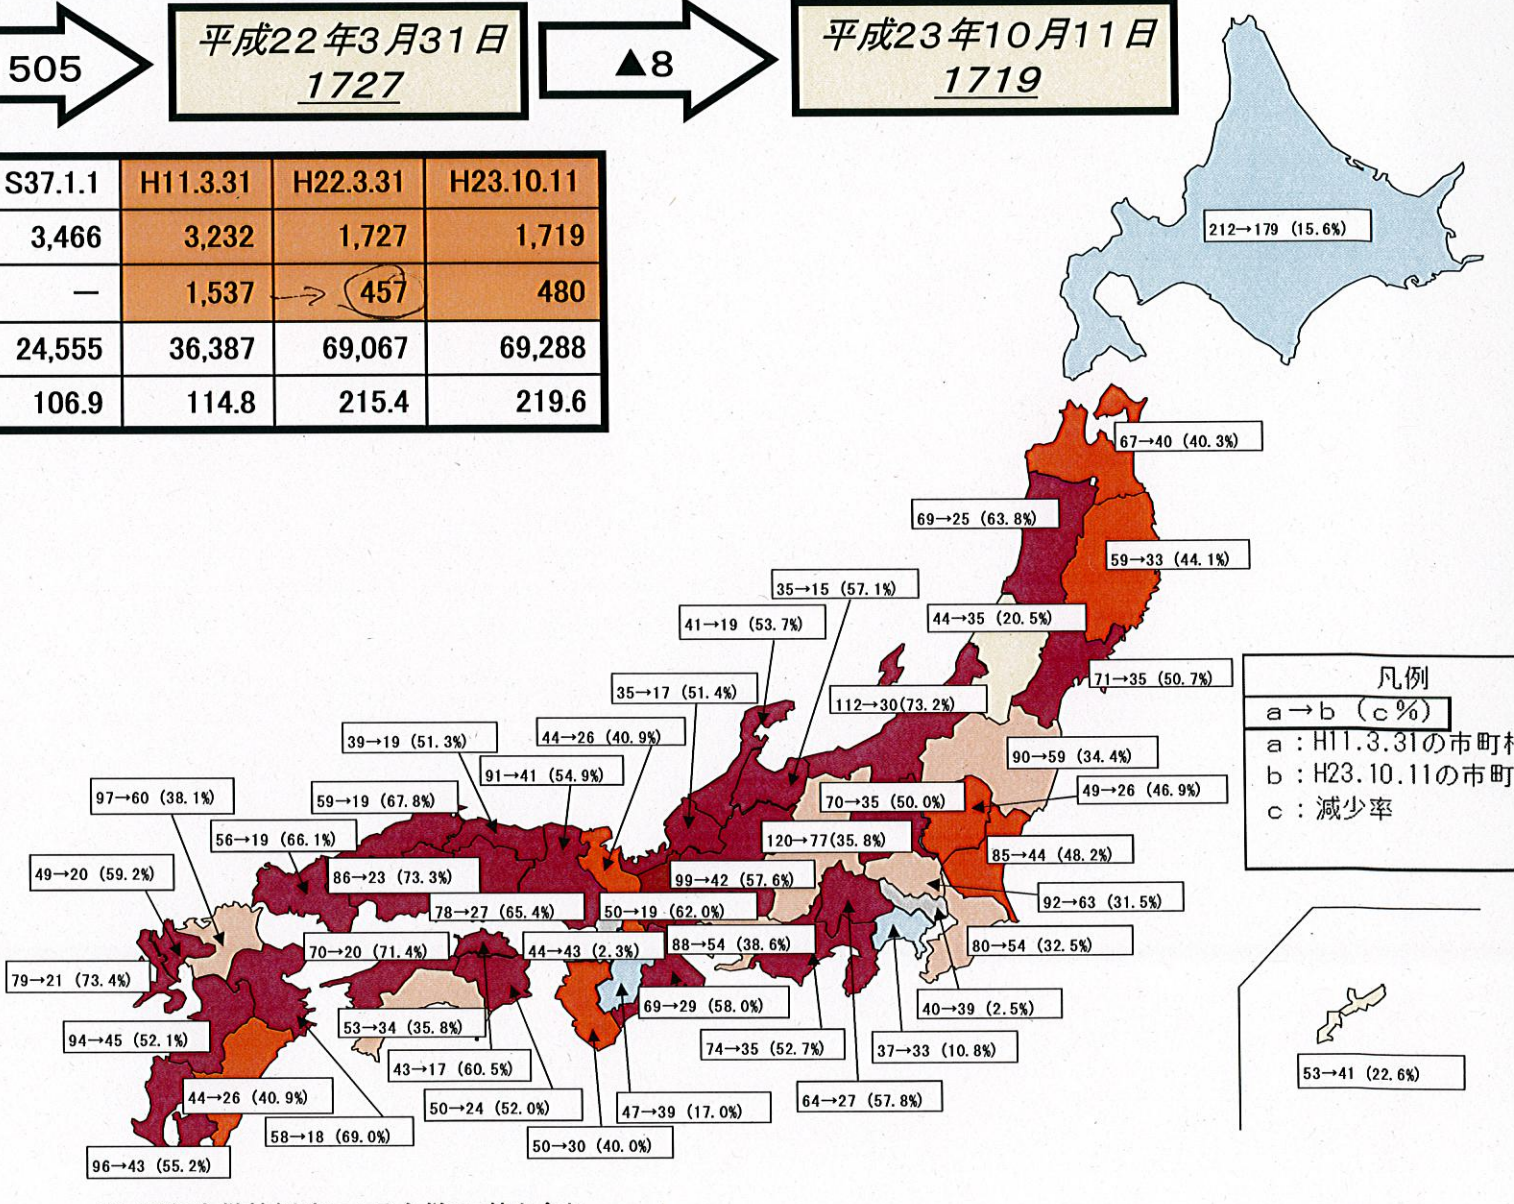

市町村合併の進展状況

Misc

平成11年3月31日
3232

▶ 1505

平成22年3月31日
1727

▶ 8

平成23年10月11日
1719

	S28.9.30	S37.1.1	H11.3.31	H22.3.31	H23.10.11
市町村数	9,895	3,466	3,232	1,727	1,719
人口1万人未満	—	—	1,537	457	480
平均人口(人)	7,864	24,555	36,387	69,067	69,288
平均面積(km ²)	37.5	106.9	114.8	215.4	219.6

	合併件数 (合併関係団体数)	H11.4.1 以降の減少 団体数
旧法下 H11.4.1~	581 (1,991)	1,410
新法下 (改正前)	61 (156)	95
新法下 (改正後)	6 (14)	8
計	648 (2,161)	1,513

市町村数の減少率 (H11.3.31→H23.10.11)

	50%以上	26県
	40%以上50%未満	7府県
	30%以上40%未満	7県
	20%以上30%未満	2県
	10%以上20%未満	3道県
	10%未満	2都府
	0%	0

※ 現行合併特例法による合併67件を含む。